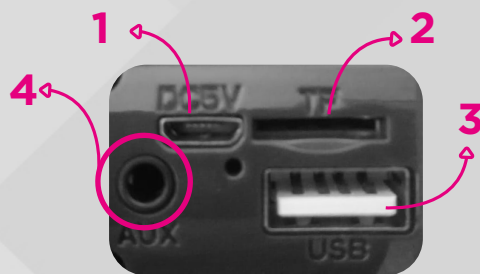

PARLANTE
TRAVELRIFF
XS100

> ESPECIFICACIONES

Bluetooth 4.2 hasta 10 metros

Soporta L2CAP/A2DP (AVCTP/AVDTP/AVRCP)

Micrófono Incorporado hasta 10 metros

Relación Señal - Ruido >90dB

Batería 3.7V 1200mAh

Tiempo de Reproducción 3h-4h aprox.

Tiempo de Carga 2hs aprox.

Tamaño Speaker 45mm Plus*2

Potencia 5W*2

Frecuencia 120Hz-20KHz

Tamaño 68.8x68.8x160mm

Peso 405gr

Carga 5V/500mAh

> CARACTERÍSTICAS

BOTONES >>

> FUNCIONES DE TECLAS Y SLOTS

1 Conector de Carga Micro USB

2 Slot TF con soporte .mp3

3 Puerto USB con soporte .mp3

4 Slot AUX 3.5mm

5 Botón  **(ON/OFF)**. Mantenga presionado para encender/apagar. Cuando este la música presionar una vez para play/pausa (solo funcione en modo USB/TF/BT/AUX)