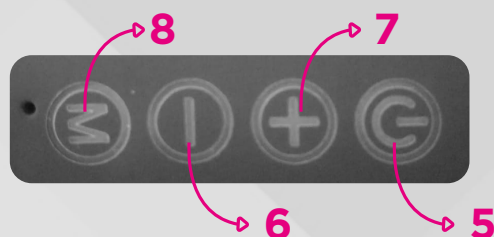

> FUNCIONES DE TECLAS Y SLOTS

1 Conector de Carga Micro USB

2 Slot TF con soporte .mp3

3 Puerto USB con soporte .mp3

4 Slot AUX 3.5mm

5 Botón **(ON/OFF)**. Mantenga presionado para encender/apagar. Cuando este la música presionar una vez para play/pausa (solo funcione en modo USB/TF/BT/AUX)

6 Botón **(menos)**. Presione una vez para reiniciar la canción o ir a la canción anterior. Mantenga presionado para bajar el volumen

7 Botón **(más)**. Presione una vez para escuchar la próxima canción. Mantenga presionado para subir el volumen.

8 Botón **(mode)**. Presione para cambiar entre las distintas funciones USB/TF/BT/AUX